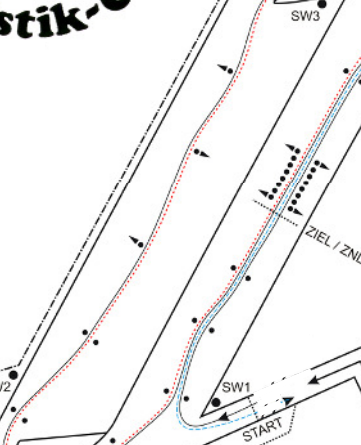

## MTC – Club – Slalom

### Legende

- AH = Aushang
- AW = Auswertung
- PA = Papierabnahme
- PF = Parc ferme
- SA = Startaufstellung
- SN = Sanitäter
- SS = Streckensprecher
- SW = Sportwart
- SE = Siegerehrung
- TA = Technische Abnahme
- ZN = Zeitnahme
- ZNL = Zeitnahmelinie