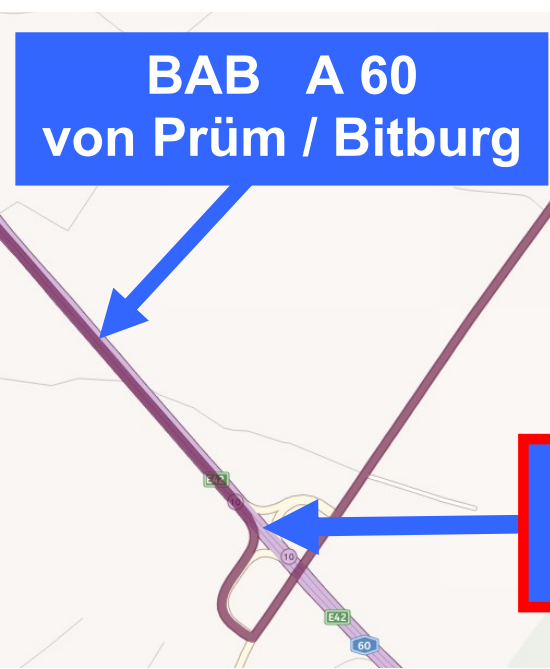

Ab der Autobahnausfahrt 125

den blau / gelben Hinweiszeichen folgen

ADAC - MTC - Säubrenner - Slalom in Wittlich

Ab der Autobahnausfahrt 10
folgen Sie der L 141 bis Wittlich,
dann den blau / gelben Hinweiszeichen

L 141

BAB A 1 / A 48
von Trier

BAB Abfahrt 125
Wittlich Mitte

MTC Slalom

Wittlich

BAB A 1 / A 48
von Koblenz