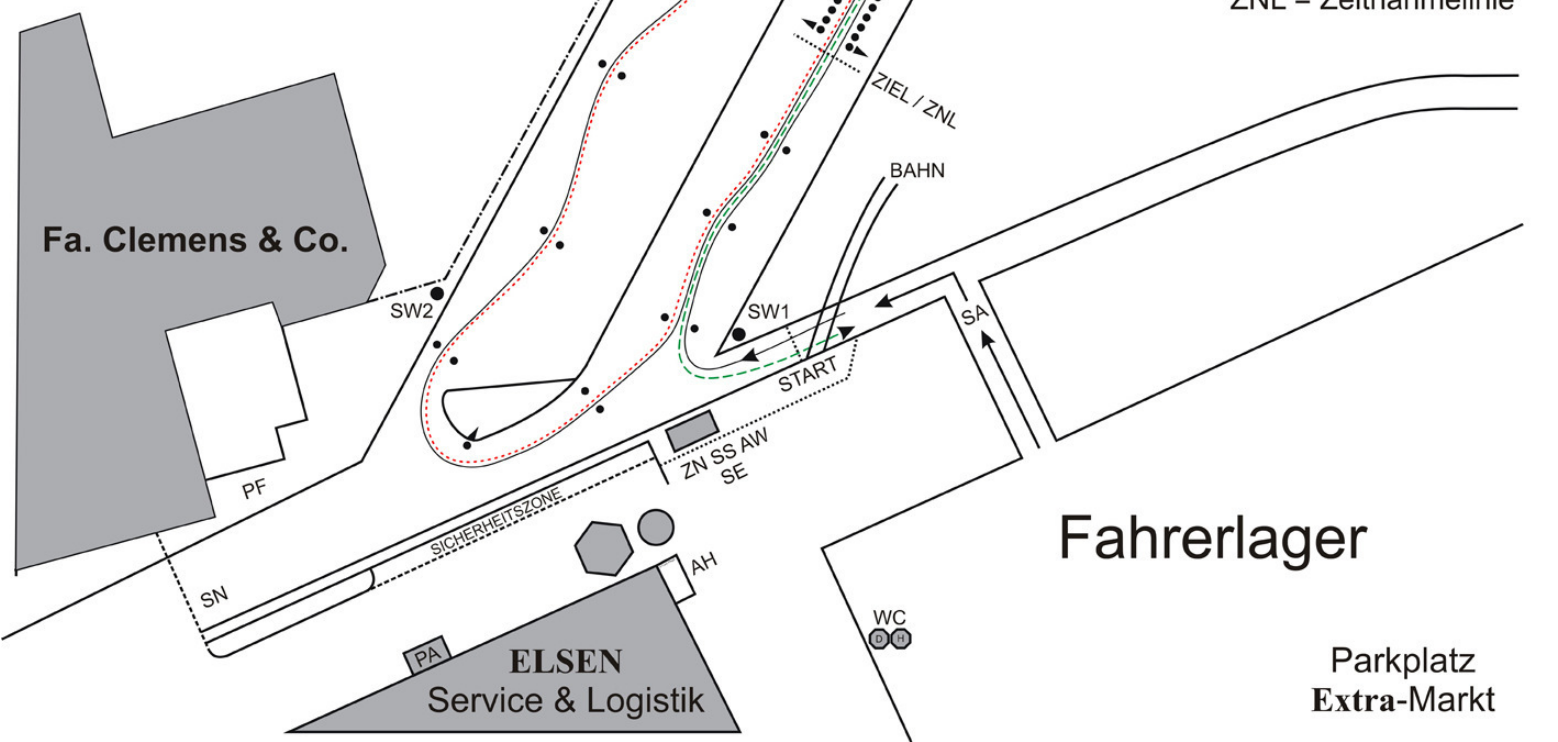

DUNLOP
Reifenwerk

Ostermontag

ADAC-MTC-Säubrenner Slalom in Wittlich

Farbfolge:

- 1.
- 2.
- 3.

Legende:

- AH = Aushang
- AW = Auswertung
- PA = Papierannahme
- PF = Parc ferme
- SA = Startaufstellung
- SN = Sanitäter
- SS = Streckensprecher
- SW = Sportwart
- SE = Siegerehrung
- ZN = Zeitnahme
- ZNL = Zeitnahmelinie

Parkplatz
Extra-Markt

DUNLOP
Reifenwerk

Ostermontag

MTC-Club Slalom in Wittlich

Farbfolge:

- 1.
- 2.
- 3.

Legende:

- AH = Aushang
- AW = Auswertung
- PA = Papierannahme
- PF = Parc ferme
- SA = Startaufstellung
- SN = Sanitäter
- SS = Streckensprecher
- SW = Sportwart
- SE = Siegerehrung
- ZN = Zeitnahme
- ZNL = Zeitnahmelinie